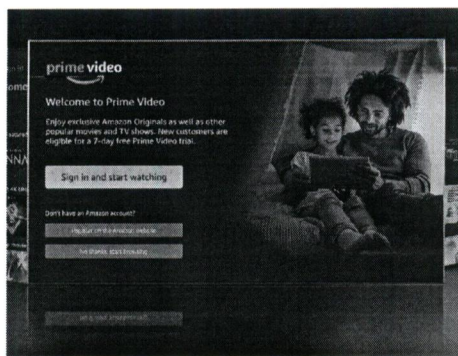

Micro Dimming

Controle da iluminação em centenas de regiões da tela para a máxima qualidade de brilho, contraste e cores perfeitas

Netflix

Suas séries preferidas e os melhores filmes diretamente na sua TV, na hora que você quiser, e com a melhor qualidade de imagem. Acesso ao Netflix requer assinatura e conexão à internet.

YouTube

Assista a uma grande variedade de vídeos on-line via YouTube, diretamente na sua TV. O acesso ao YouTube requer conexão à internet.

Prime Video

Milhares de filmes e séries exclusivas. O acesso ao Prime Video requer assinatura e conexão à internet.

Google Duo

O Google Duo é um app de videochamadas fácil de usar, com uma interface bastante simples. É uma ótima alternativa para se conectar à distância com familiares e amigos. Suporta até 32 pessoas em uma chamada de vídeo e possui comunicação protegida por criptografia de ponta a ponta.