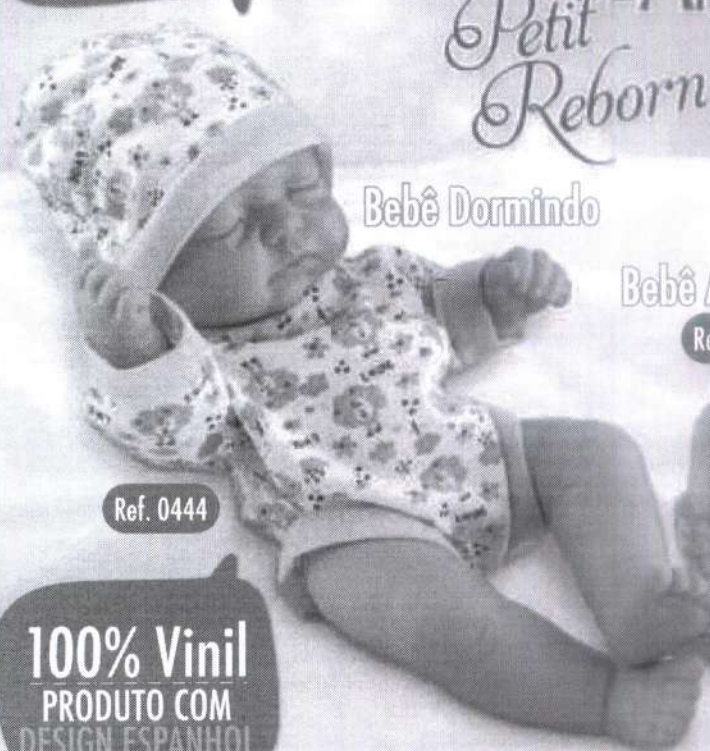

M³
0,0645
0,0645

UN.
4 pcs
4 pcs

O vestuário, cabelo e acessórios podem variar em cores e medidas.

Produto com Design Espanhol

Um lindo bebê em estilo Reborn...

CHEIRINHO DE AMOR Petit Reborn

Ref. 0444

Bebê Acordado
Ref. 0443